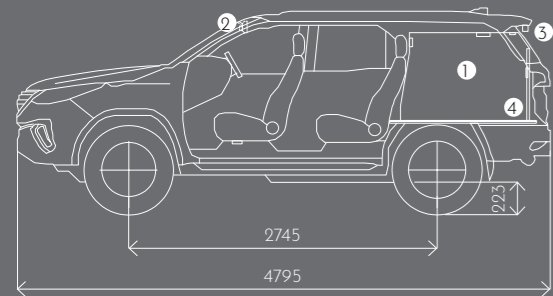

CONVERSION EQUIPMENT THIẾT BỊ CHUYÊN DỤNG

- 1 Safety Box
- 2 Ext. Front Camera
- 3 Ext. Rear Camera
- 4 PVC floor w/ steel plate

- 5 Steel Window Guard
- 6 Digital Lock w/ Alarm Anti-Theft
- 7 Manual Lock

SAFETY BOX
Dimensions (mm):
L 1034 x W 1062 x H 842 mm
Spec:
• Outside layer: stainless steel thickness 1 mm
• Middle layer is fire-proof and insulating
• Inner layer: stainless steel thickness 2 mm

THÙNG CHỜ TIỀN
Kích thước (mm):
L 1034 x W 1062 x H 842 mm
Cấu tạo:
• Lớp ngoài: thép không gỉ dày 1 mm
• Lớp giữa chống cháy, cách điện
• Lớp trong: thép không gỉ dày 2 mm