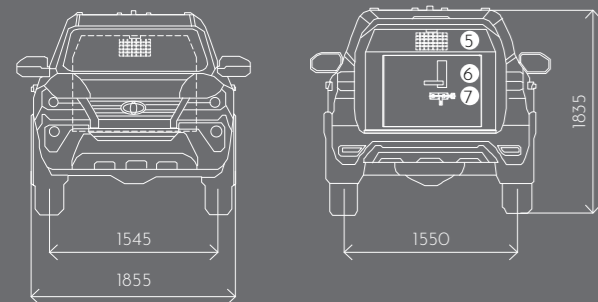

CONVERSION EQUIPMENT THIẾT BỊ CHUYÊN DỤNG

- 1 Safety Box
- 2 Ext. Front Camera
- 3 Ext. Rear Camera
- 4 PVC floor w/ steel plate

- 5 Steel Window Guard
- 6 Digital Lock w/ Alarm Anti-Theft
- 7 Manual Lock

SAFETY BOX
Dimensions (mm):
L 1034 x W 1062 x H 842 mm
Spec:
• Outside layer: stainless steel thickness 1 mm
• Middle layer is fire-proof and insulating
• Inner layer: stainless steel thickness 2 mm

THÙNG CHỜ TIỀN
Kích thước (mm):
L 1034 x W 1062 x H 842 mm
Cấu tạo:
• Lớp ngoài: thép không gỉ dày 1 mm
• Lớp giữa chống cháy, cách điện
• Lớp trong: thép không gỉ dày 2 mm